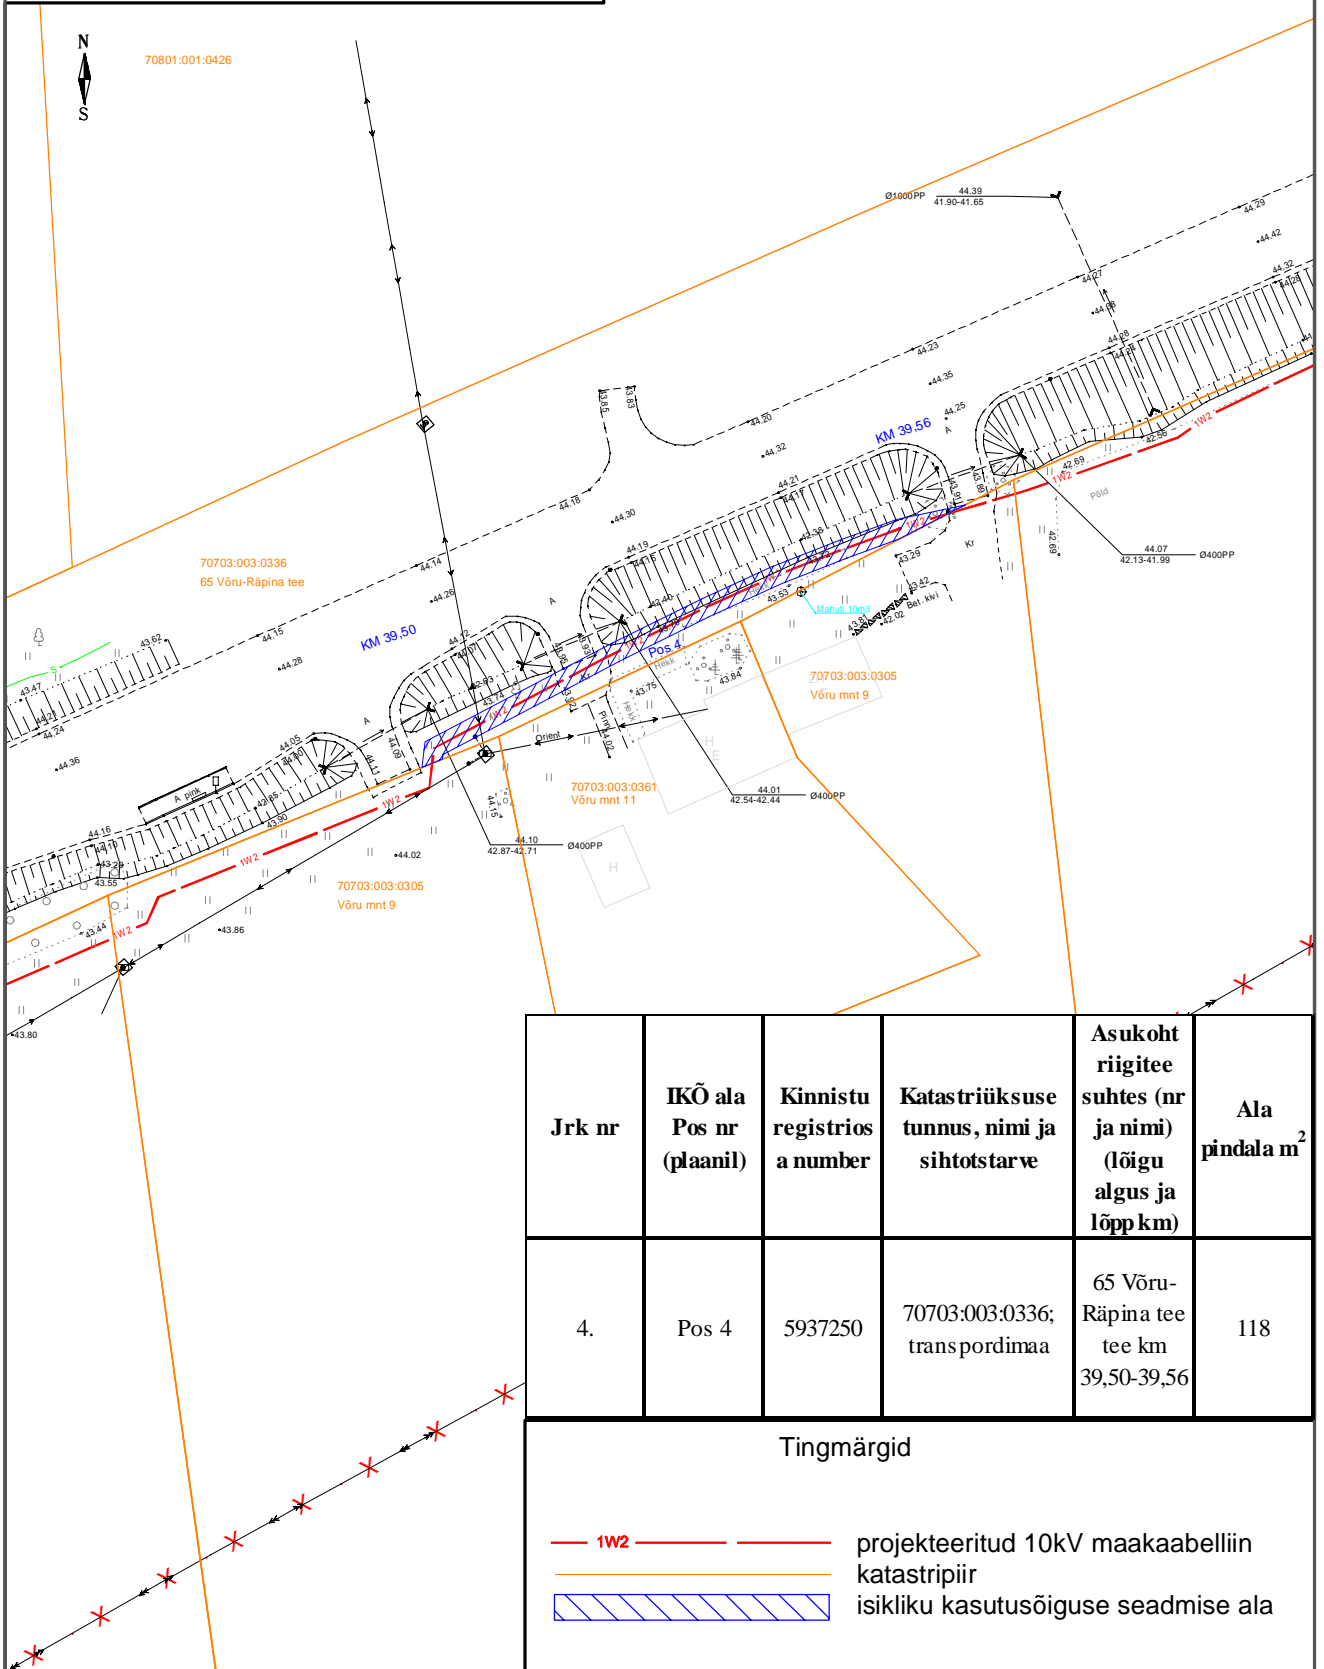

ISIKLIKU KASUTUSÕIGUSE SEADMISE PLAAN

70703:003:0336

65 Võru-Räpina tee

Rahumäe küla, Räpina vald, Põlvamaa

Mõõtkava 1:500 (A4)

Leht 1 (Lehti 1)

Jrk nr	IKÕ ala Pos nr (plaanil)	Kinnistu registrios a number	Katastriüksuse tunnus, nimi ja sihtotstarve	Asukoht riigitee suhtes (nr ja nimi) (lõigu algus ja lõpp km)	Ala pindala m ²
4.	Pos 4	5937250	70703:003:0336; transportimaa	65 Võru-Räpina tee km 39,50-39,56	118

Tingmärgid

- 1W2 — projekteeritud 10kV maakaabelliin
- katastripiir
- isikliku kasutusõiguse seadmise ala